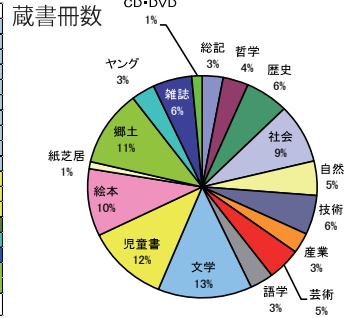

令和2年(2020年)5月							
日曜日	月曜日	火曜日	水曜日	木曜日	金曜日	土曜日	
・・・図書館休館日						1	2
・・・児童センター開館日						児童センター開館日	児童センター開館日
3	4	5	6	7	8	9	
憲法記念日 開館時間 10:00～17:00	臨時休館日 (みどりの日)	休館日	臨時休館日 (振替休日)	児童センター開館日	児童センター開館日	児童センター開館日	
10	11	12	13	14	15	16	
児童センター開館日	休館日	児童センター開館日	児童センター開館日	児童センター開館日	児童センター開館日	児童センター開館日	
17	18	19	20	21	22	23	
児童センター開館日	休館日	児童センター開館日	児童センター開館日	児童センター開館日	児童センター開館日	児童センター開館日	
24	25	26	27	28	29	30	
児童センター開館日	休館日	児童センター開館日	児童センター開館日	休館日 (資料整理日)	児童センター開館日	児童センター開館日	
31	※新型コロナウイルスの動向により、今後4月・5月の日程に 変更がでる場合があります。あらかじめご了承ください。						

『沖繩の黄金言』42頁より
喜友名朝竜 || 監修 沖繩総合図書 || 発行

平成31・令和元年度
(2019年度)
図書館統計

資料区分	分類	冊数
一般書	0類・総論(しらべの本)	1,407
	1類・哲学(深いこゝろ)	1,731
	2類・歴史(偉人の)	4,176
	3類・社会(私たちの)	2,958
	4類・自然(理科、算数)	2,420
	5類・技術(工業)	2,756
	6類・産業(いろいろな仕事)	1,449
	7類・芸術(けい、音楽)	2,273
	8類・雑学(ことば)	1,585
	9類・文学(お話)	6,422
児童書	児童書	5,576
	絵本	4,730
	紙芝居	481
郷土	宜野座・沖繩関係	5,340
ヤング	13～19歳向け資料	1,618
雑誌	雑誌(75タイトル)	2,660
DVD・CD	音楽CD(275タイトル) DVDビデオ(436タイトル)	7,111
合計		48,293